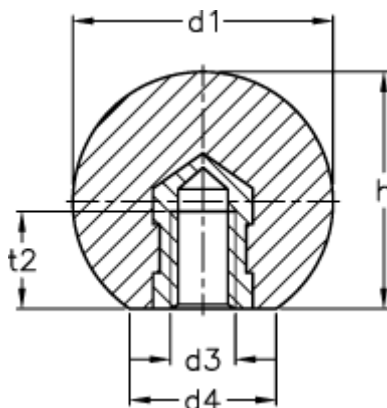

Varenummer: 20135425

Beskrivelse: E+G Kugleknop DIN 319-KU-25-M6-E-MS

## Mål

---

d1	= 25
d3	= M6
d4 ca.	= 15
h	= 22.5
t2 min.	= 9.0